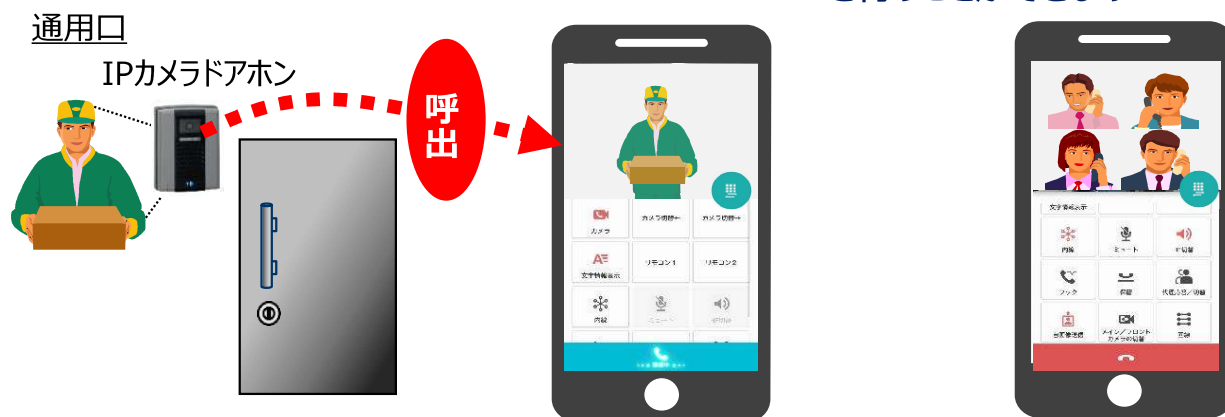

## システム構成例

### 映像表示機能

IPカメラドアホンと連動させれば、スマートフォンで来訪者を確認できます

スマートフォンに内蔵されているカメラを使用して、最大4者の社内ビデオ会議を行うことができます