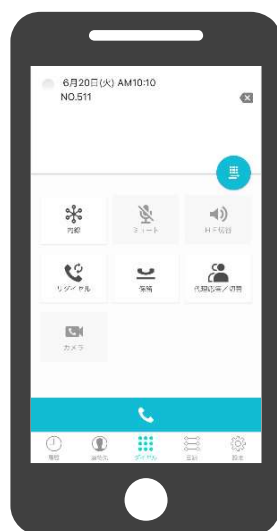

## スマートフォンがオフィスの内線に

integral X の「多機能電話アプリケーション」なら、オフィス内の無線LAN環境下において、スマートフォンを内線電話機として利用することができます。

多機能電話アプリケーション

ラインキー画面

New!

### ハンドセット付クレードル

スマートフォンを「ハンドセット付クレードル」に置くと、充電ができます（ワイヤレス充電対応端末\*の場合）  
ハンドセットでの通話により、スマートフォンが多機能電話機として利用できます

☑ クレードルはコンセントがあればどこでもOK！  
**フリーアドレスに最適**

☑ スマホを置くと、**ワイヤレス充電可能**

☑ メモを取りながら通話もしやすい、  
**ハンドセット付**

# 通話だけでなく映像表示やビデオ会議が可能